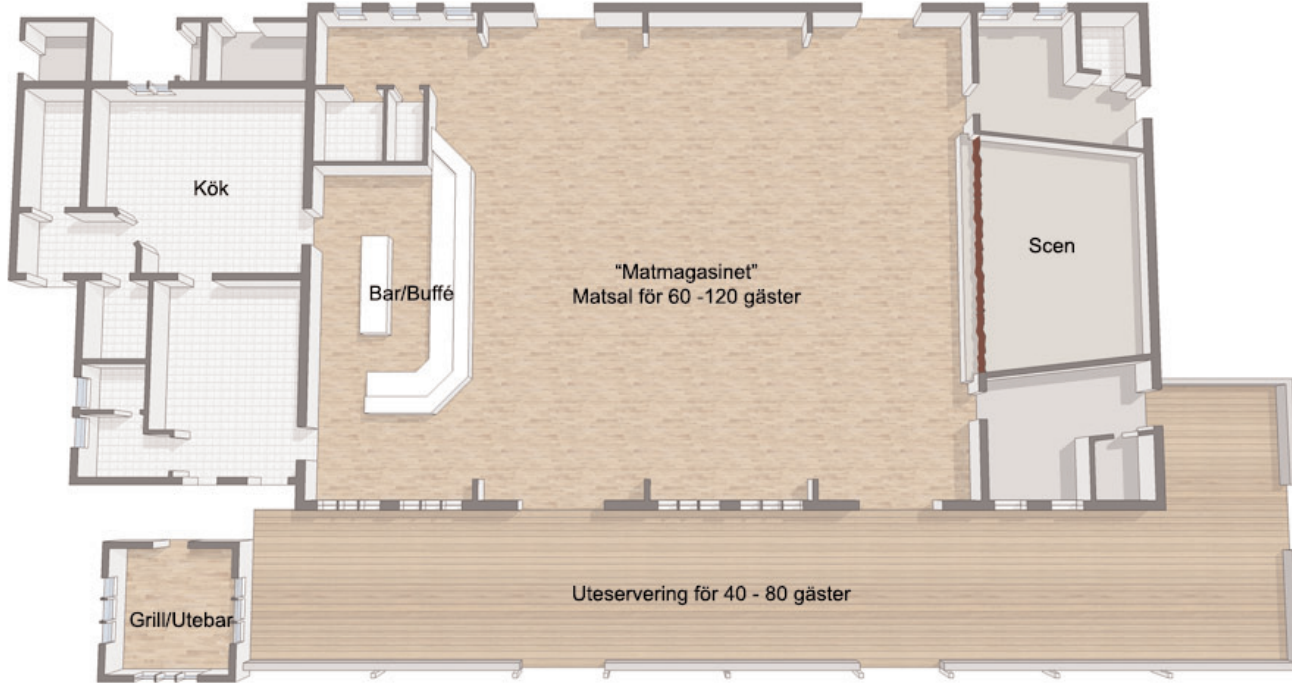

# Lokalöversikt och dukningsförslag

Ca 60 - 80 pers.

Z B C D E

Ca 50 - 75 pers.

Z B C D E

Ca 108 pers.

Z B C D E

Ca 80 - 100 pers.

Z B C D E

Ca 50 - 75 pers.

Z B C D E

Ca 80 - 114 pers.

Z B C D E

Ca 80 - 120 pers.

Z B C D E